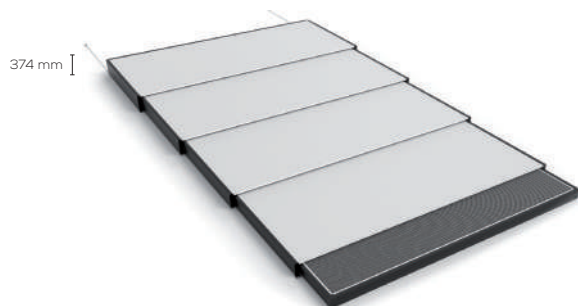

■ **HAUTEUR DERNIER
MODULE AVEC TERRASSE**

■ **HAUTEUR DERNIER MODULE
SANS TERRASSE**

■ **HAUTEUR DERNIER
MODULE AVEC TERRASSE**

■ **HAUTEUR DERNIER MODULE
SANS TERRASSE**

■ **HAUTEUR DERNIER
MODULE AVEC TERRASSE**

La couverture innovante pour un aménagement 100% plaisir.

L'abri semi-plat ultra transparent et fonctionnel.

L'abri mi-haut pour prolonger la baignade en mi-saison.

Des atouts qui font toute la différence