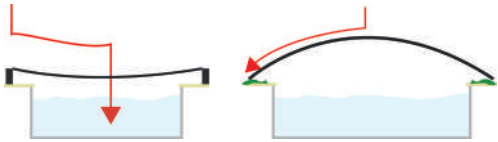

■ 4 COLORIS AU CHOIX !

■ MANIPULATION

Motorisée avec télécommande

Manuelle

■ OPTION FILET CATAMARAN

Bordures catamaran à la couleur de la toile (2 coloris au choix)

Cata blanc terracotta

Cata noir terracotta

■ OPTION TERRASSE

Préparation d'un espace terrasse à habiller par les utilisateurs pour une harmonisation parfaite avec leur aménagement extérieur existant.

Marche incluse

L'INNOVATION AU SERVICE DE L'EXPÉRIENCE PISCINE

UN DESIGN AVEC UNE DIMENSION ENVIRONNEMENTALE

Récupération des eaux de pluie et de condensation

LE +

AMEXSO

Réalisez des économies en remplissant moins votre bassin

ANTI-VERDISSEMENT DES MARGELLES ET ANTI-INTRUSION DES SALETÉS