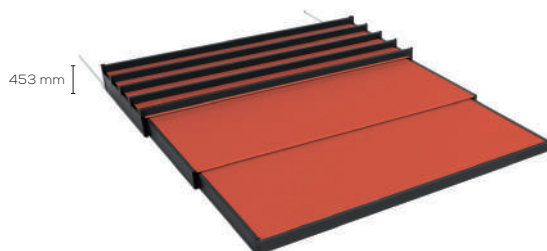

■ **HAUTEUR DERNIER
MODULE AVEC TERRASSE**