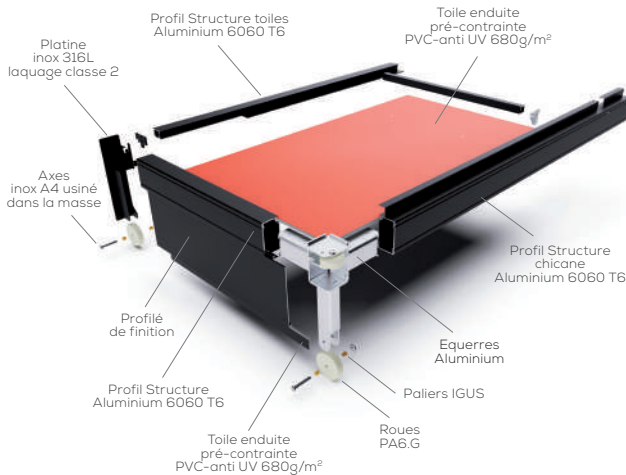

■ 4 COLORIS AU CHOIX !

■ MANIPULATION

Motorisée avec télécommande

Manuelle

■ OPTION FILET CATAMARAN

Bordures catamaran à la couleur de la toile (2 coloris au choix)

Cata blanc terracotta

Cata noir terracotta

UN DESIGN AVEC UNE DIMENSION ENVIRONNEMENTALE

Récupération des eaux de pluie et de condensation

LE +

AMEXSO

Réalisez des économies en remplissant moins votre bassin

ANTI-VERDISSEMENT DES MARGELLES ET ANTI-INTRUSION DES SALETÉS

LE +

AMEXSO

Gagnez du temps avec moins d'entretien

DES MATÉRIAUX DE HAUTE QUALITÉ

RÉSISTANCE AU POIDS DE LA NEIGE CONFORME À LA NORME 90309

INFORMATIONS DIMENSIONNELLES

COUVERTURE AVEC 2 MODULES

■ PETIT MODÈLE

■ GRAND MODÈLE

COUVERTURE AVEC 3 MODULES

■ PETIT MODÈLE

■ GRAND MODÈLE

COUVERTURE AVEC 4 MODULES

■ PETIT MODÈLE

■ GRAND MODÈLE

■ **HAUTEUR DERNIER MODULE
SANS TERRASSE**