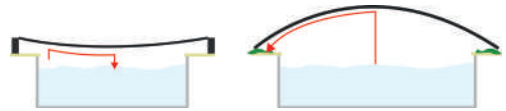

■ 4 COLORIS AU CHOIX !

■ MANIPULATION

Motorisée avec télécommande

Manuelle

■ OPTION FILET CATAMARAN

Bordures catamaran à la couleur de la toile (2 coloris au choix)

Cata blanc terracotta

Cata noir terracotta

UN DESIGN AVEC UNE DIMENSION ENVIRONNEMENTALE

Récupération des eaux de pluie et de condensation

LE +

AMEXSO

Réalisez des économies en remplissant moins votre bassin

ANTI-VERDISSEMENT DES MARGELLES ET ANTI-INTRUSION DES SALETÉS