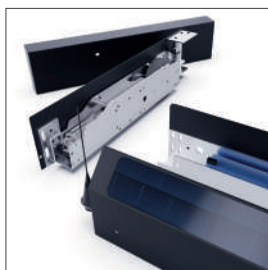

■ MANIPULATION

Motorisée avec télécommande